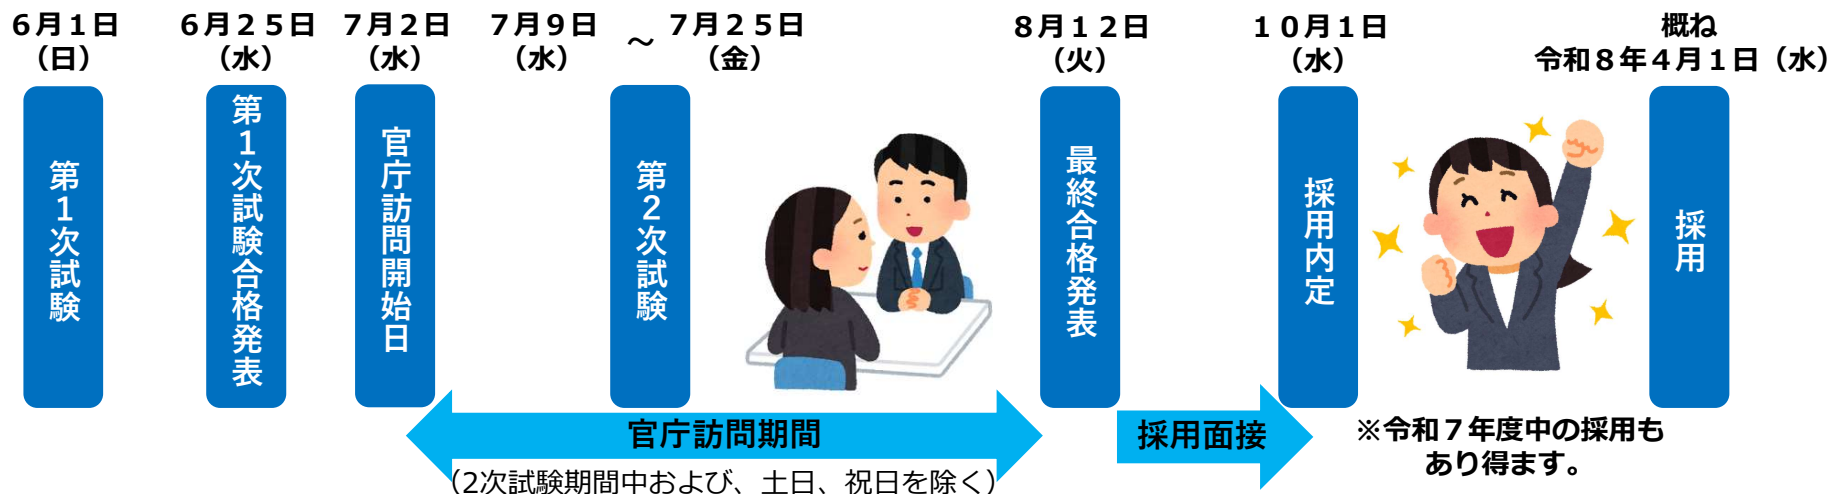

令和7年度 職員採用スケジュール

国家公務員採用
一般職試験
(大卒程度試験)

国家公務員採用
一般職試験
(高卒程度試験)
(事務)